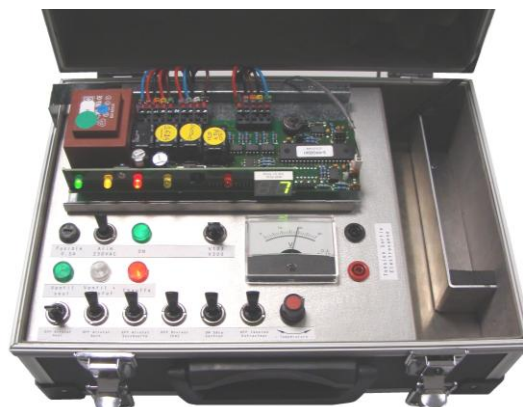

UN TRAITEMENT DES PANNES IMMEDIAT

Le Banc de Test AIRGAMMA vous permet de tester de manière simple et rapide les cartes électroniques de nos aérothermes modulateurs Sweet Air.

Vous n'avez plus besoin de démonter et de retourner les cartes à notre usine pour les diagnostiquer ou les reprogrammer.

UNE ADAPTATION A TOUS LES MODELES

Le Banc de Test AIRGAMMA permet de tester toute carte électronique de nos aérothermes modulateurs Sweet Air, qu'ils soient d'ancienne génération V103 ou de nouvelle génération V300.

De même, tous les tests fonctionnels peuvent être réalisés en simulant simplement et rapidement un câblage d'aérotherme directement sur le Banc de Test.

UNE MANIPULATION SIMPLIFIEE

Le Banc de Test est transportable et peut donc être utilisé dans votre atelier ou directement in situ.